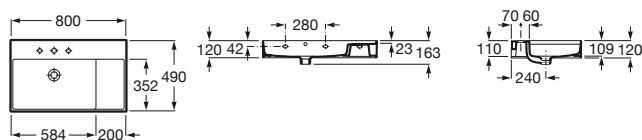

INSPIRA

Umywalka ścienna cienkościenna  
FINECERAMIC®

WYMIARY

Szerokość 800 mm.

Głębokość 490 mm.

Wysokość 120 mm.

KOLORY I WYKOŃCZENIA

62 Biały matowy

RYSUNKI TECHNICZNE

INFORMACJE O PRODUKCIE

Czarna łazienka

Długość niecki (mm): 584

Głębokość niecki (mm): 109

Kształt: Prostokątna

Materiał: FINECERAMIC®

Pojemność umywalki (l): 13,25

Położenie niecki: Po lewej stronie

Położenie otworu na baterie: 1 nacięcie, 1 otwór, 1 nacięcie

Położenie półki: Po prawej stronie

Sposób montażu: Do ściany, Na meblu

Szerokość niecki (mm): 352

Zestaw montażowy: W komplecie