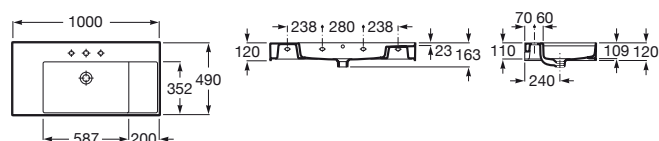

INSPIRA

Umywalka ścienna FINECERAMIC®

WYMIARY

Szerokość 1000 mm.

Głębokość 490 mm.

Wysokość 120 mm.

KOLORY I WYKOŃCZENIA

65 Beżowy

RYSUNKI TECHNICZNE

INFORMACJE O PRODUKCIE

Czarna łazienka

Długość niecki (mm): 587

Głębokość niecki (mm): 109

Kształt: Prostokątna

Materiał: FINECERAMIC®

Pojemność umywalki (l): 14,1

Położenie niecki: Na środku

Położenie otworu na baterie: 1 nacięcie, 1 otwór, 1 nacięcie

Położenie półki: Po obu stronach

Sposób montażu: Do ściany, Na meblu

Szerokość niecki (mm): 352

Zestaw montażowy: W komplecie

Zintegrowana półka

PASUJE DO**Ozdobny syfon umywalkowy**

506403110

**Korek uniwersalny click-clack do umywalek z pokrywą chrom**

505401000

**Korek uniwersalny Click-clack do umywalek z pokrywą ceramiczną**