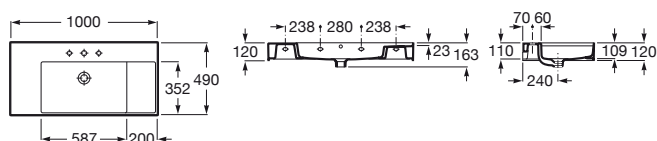

INSPIRA

Umywalka ścienna FINECERAMIC®

WYMIARY

Szerokość 1000 mm.

Głębokość 490 mm.

Wysokość 120 mm.

KOLORY I WYKOŃCZENIA

63 Perłowy

RYSUNKI TECHNICZNE

INFORMACJE O PRODUKCIE

Czarna łazienka

Długość niecki (mm): 587

Głębokość niecki (mm): 109

Kształt: Prostokątna

Materiał: FINECERAMIC®

Pojemność umywalki (l): 14,1

Położenie niecki: Na środku

Położenie otworu na baterie: 1 nacięcie, 1 otwór, 1 nacięcie

Położenie półki: Po obu stronach

Sposób montażu: Do ściany, Na meblu

Szerokość niecki (mm): 352

Zestaw montażowy: W komplecie

Zintegrowana półka

PASUJE DO

Syfon umywalkowy
butelkowy

506401614

Ozdobny syfon umywalkowy

506403110

Korek uniwersalny click-
clack do umywalk z
pokrywą chrom

505401000