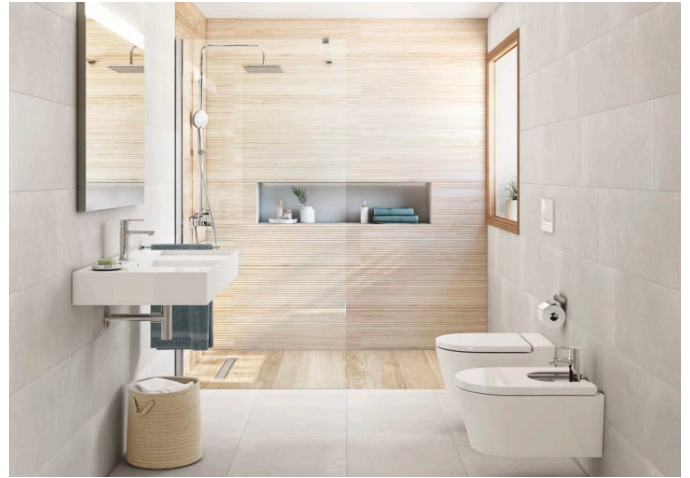

PASUJE DO**Ozdobny syfon umywalkowy**

506403110

**Korek uniwersalny click-clack do umywalek z pokrywą chrom**

505401000

**Korek uniwersalny Click-clack do umywalek z pokrywą ceramiczną**

505401100

**Syfon umywalkowy butelkowy**

506401614

PASUJE DO**Zestaw łazienkowy Unik z 2 szufladami**

851077...

Inspira

Kolekcja ceramiki Inspira zawierająca 3 linie projektowe: Inspira Round (okrągłe), Inspira Soft (zaoblone kształty) oraz Inspira Square (kwadratowe), z których można tworzyć perfekcyjne kombinacje aranżacji łazienkowych. W ofercie umywalki Inspira, toalety myjące In-Wash, miski WC i deski WC oraz bidety Inspira.