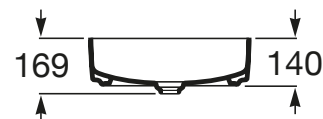

INSPIRA

Umywalka nablutowa cienkościenna Square
FINECERAMIC®

WYMIARY

Szerokość 500 mm.

Głębokość 370 mm.

Wysokość 140 mm.

KOLORY I WYKOŃCZENIA

66 Cafe

RYSUNKI TECHNICZNE

INFORMACJE O PRODUKCIE

Czarna łazienka

Bez przelewu

Kształt: Prostokątna

Materiał: FINECERAMIC®

Pojemność umywalki (l): 19,5

Położenie niecki: Na środku

Położenie otworu na baterie: Brak otworów

Sposób montażu: Na blacie

Waga (kg): 7,7

PASUJE DO

Szafka z blatem pod umywalkę nablátową

851080...

TYLKO W SALONACH | **Roca** CLUB

GAP - Szafka 80cm z blatem, do kompletacji z umywalką.