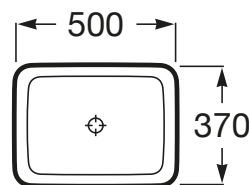

INSPIRA

Umywalka nablutowa cienkościenna Square
FINECERAMIC®

WYMIARY

Szerokość 500 mm.

Głębokość 370 mm.

Wysokość 140 mm.

KOLORY I WYKOŃCZENIA

66 Cafe

RYSUNKI TECHNICZNE

INFORMACJE O PRODUKCIE

Czarna łazienka

Bez przelewu

Kształt: Prostokątna

Materiał: FINECERAMIC®

Pojemność umywalki (l): 19,5

Położenie niecki: Na środku

Położenie otworu na baterie: Brak otworów

Sposób montażu: Na blacie

Waga (kg): 7,7

PASUJE DO

Szafka z blatem pod umywalkę nablátową

851080...

TYLKO W SALONACH | **Roca** CLUB

GAP - Szafka 80cm z blatem, do kompletacji z umywalką.