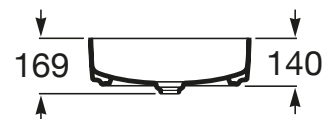

INSPIRA

Umywalka nablutowa cienkościenna Square
FINECERAMIC®

WYMIARY

Szerokość 500 mm.

Głębokość 370 mm.

Wysokość 140 mm.

KOLORY I WYKOŃCZENIA

64 Onyks

RYSUNKI TECHNICZNE

INFORMACJE O PRODUKCIE

Czarna łazienka

Bez przelewu

Kształt: Prostokątna

Materiał: FINECERAMIC®

Pojemność umywalki (l): 19,5

Położenie niecki: Na środku

Położenie otworu na baterie: Brak otworów

Sposób montażu: Na blacie

Waga (kg): 7,7

PASUJE DO

Szafka z blatem pod umywalkę nablátową

851080...

TYLKO W SALONACH | **Roca** CLUB

GAP - Szafka 90cm z blatem, oraz modułem bocznym z drzwiami po prawej stronie, do kompletacji z umywalką stawianą po lewej stronie.