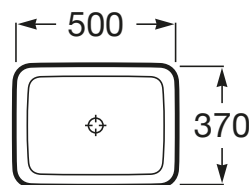

INSPIRA

Umywalka nablutowa cienkościenna Square
FINECERAMIC®

WYMIARY

Szerokość 500 mm.

Głębokość 370 mm.

Wysokość 140 mm.

KOLORY I WYKOŃCZENIA

64 Onyks

RYSUNKI TECHNICZNE

INFORMACJE O PRODUKCIE

Czarna łazienka

Bez przelewu

Kształt: Prostokątna

Materiał: FINECERAMIC®

Pojemność umywalki (l): 19,5

Położenie niecki: Na środku

Położenie otworu na baterie: Brak otworów

Sposób montażu: Na blacie

Waga (kg): 7,7

PASUJE DO

Szafka z blatem pod umywalkę nablátową

851080...

TYLKO W SALONACH | **Roca** CLUB

GAP - Szafka 90cm z blatem, oraz modułem bocznym z drzwiami po prawej stronie, do kompletacji z umywalką stawianą po lewej stronie.