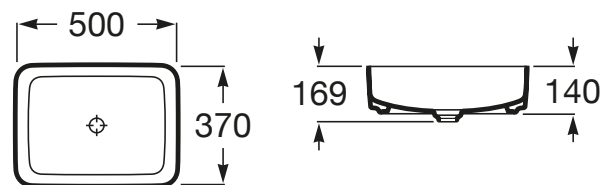

INSPIRA

Umywalka nablutowa cienkościenna Square  
FINECERAMIC®

WYMIARY

Szerokość 500 mm.

Głębokość 370 mm.

Wysokość 140 mm.

KOLORY I WYKOŃCZENIA

63 Perłowy

RYSUNKI TECHNICZNE

INFORMACJE O PRODUKCIE

Czarna łazienka

Bez przelewu

Kształt: Prostokątna

Materiał: FINECERAMIC®

Pojemność umywalki (l): 19,5

Położenie niecki: Na środku

Położenie otworu na baterie: Brak otworów

Sposób montażu: Na blacie

Waga (kg): 7,7

PASUJE DO

Szafka z blatem pod umywalkę nablátową

851080...

TYLKO W SALONACH | **Roca** CLUB

GAP - Szafka 80cm z blatem, do kompletacji z umywalką.