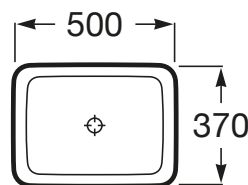

INSPIRA

Umywalka nablutowa cienkościenna Square  
FINECERAMIC®

WYMIARY

Szerokość 500 mm.

Głębokość 370 mm.

Wysokość 140 mm.

KOLORY I WYKOŃCZENIA

62 Biały matowy

RYSUNKI TECHNICZNE

INFORMACJE O PRODUKCIE

Czarna łazienka

Bez przelewu

Kształt: Prostokątna

Materiał: FINECERAMIC®

Pojemność umywalki (l): 19,5

Położenie niecki: Na środku

Położenie otworu na baterie: Brak otworów

Sposób montażu: Na blacie

Waga (kg): 7,7

PASUJE DO

Szafka z blatem pod umywalkę nablátową

851080...

TYLKO W SALONACH | **Roca** CLUB

GAP - Szafka 60cm z blatem, do kompletacji z umywalką.

851500...

TYLKO W SALONACH | **Roca** CLUB

GAP - Szafka 90cm z blatem, oraz modułem bocznym z drzwiami po lewej stronie, do kompletacji z umywalką stawianą po prawej stronie.

851502...

TYLKO W SALONACH | **Roca** CLUB