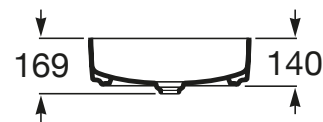

INSPIRA

Umywalka nablutowa cienkościenna Square  
FINECERAMIC®

WYMIARY

Szerokość 500 mm.

Głębokość 370 mm.

Wysokość 140 mm.

KOLORY I WYKOŃCZENIA

62 Biały matowy

RYSUNKI TECHNICZNE

INFORMACJE O PRODUKCIE

Czarna łazienka

Bez przelewu

Kształt: Prostokątna

Materiał: FINECERAMIC®

Pojemność umywalki (l): 19,5

Położenie niecki: Na środku

Położenie otworu na baterie: Brak otworów

Sposób montażu: Na blacie

Waga (kg): 7,7

PASUJE DO

Szafka z blatem pod umywalkę nablátową

851080...

TYLKO W SALONACH | **Roca** CLUB

GAP - Szafka 60cm z blatem, do kompletacji z umywalką.

851500...

TYLKO W SALONACH | **Roca** CLUB

GAP - Szafka 90cm z blatem, oraz modułem bocznym z drzwiami po lewej stronie, do kompletacji z umywalką stawianą po prawej stronie.

851502...

TYLKO W SALONACH | **Roca** CLUB