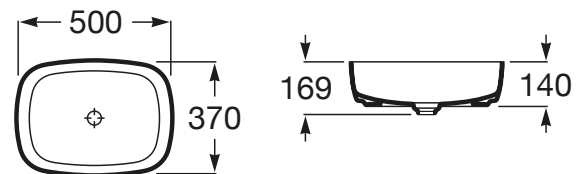

INSPIRA

Umywalka nablutowa cienkościenna Soft
FINECERAMIC®

WYMIARY

Szerokość 500 mm.

Głębokość 370 mm.

Wysokość 140 mm.

KOLORY I WYKOŃCZENIA

66 Cafe

RYSUNKI TECHNICZNE

INFORMACJE O PRODUKCIE

Czarna łazienka

Bez przelewu

Materiał: FINECERAMIC®

Pojemność umywalki (l): 17,75

Położenie niecki: Na środku

Położenie otworu na baterie: Brak otworów

Sposób montażu: Na blacie

Waga (kg): 6,4

PASUJE DO

Szafka z blatem pod umywalkę nablátową

851080...

TYLKO W SALONACH | **Roca** CLUB

GAP - Szafka 90cm z blatem, oraz modułem bocznym z drzwiami po lewej stronie, do kompletacji z umywalką stawianą po prawej stronie.

851502...

TYLKO W SALONACH | **Roca** CLUB

GAP - Szafka 90cm z blatem, oraz modułem bocznym z drzwiami po prawej stronie, do kompletacji z umywalką stawianą po lewej stronie.

851503...

TYLKO W SALONACH | **Roca** CLUB