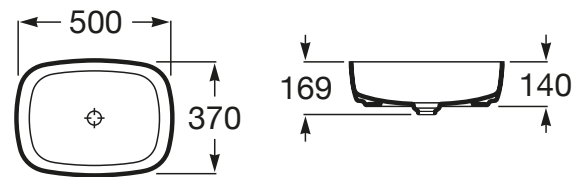

INSPIRA

Umywalka nablutowa cienkościenna Soft
FINECERAMIC®

WYMIARY

Szerokość 500 mm.

Głębokość 370 mm.

Wysokość 140 mm.

KOLORY I WYKOŃCZENIA

65 Beżowy

RYSUNKI TECHNICZNE

INFORMACJE O PRODUKCIE

Czarna łazienka

Bez przelewu

Materiał: FINECERAMIC®

Pojemność umywalki (l): 17,75

Położenie niecki: Na środku

Położenie otworu na baterie: Brak otworów

Sposób montażu: Na blacie

Waga (kg): 6,4

PASUJE DO

Szafka z blatem pod umywalkę nablátową

851080...

TYLKO W SALONACH | Roca CLUB

GAP - Szafka 90cm z blatem, oraz modułem bocznym z drzwiami po prawej stronie, do kompletacji z umywalką stawianą po lewej stronie.