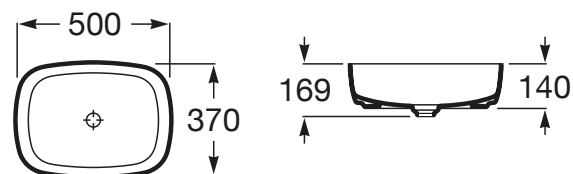

INSPIRA

Umywalka nablutowa cienkościenna Soft  
FINECERAMIC®

WYMIARY

Szerokość 500 mm.

Głębokość 370 mm.

Wysokość 140 mm.

KOLORY I WYKOŃCZENIA

64 Onyks

RYSUNKI TECHNICZNE

INFORMACJE O PRODUKCIE

Czarna łazienka

Bez przelewu

Materiał: FINECERAMIC®

Pojemność umywalki (l): 17,75

Położenie niecki: Na środku

Położenie otworu na baterie: Brak otworów

Sposób montażu: Na blacie

Waga (kg): 6,4

PASUJE DO

Szafka z blatem pod umywalkę nablátową

851080...

TYLKO W SALONACH | **Roca** CLUB

GAP - Szafka 90cm z blatem, oraz modułem bocznym z drzwiami po lewej stronie, do kompletacji z umywalką stawianą po prawej stronie.

851502...

TYLKO W SALONACH | **Roca** CLUB

GAP - Szafka 90cm z blatem, oraz modułem bocznym z drzwiami po prawej stronie, do kompletacji z umywalką stawianą po lewej stronie.

851503...

TYLKO W SALONACH | **Roca** CLUB