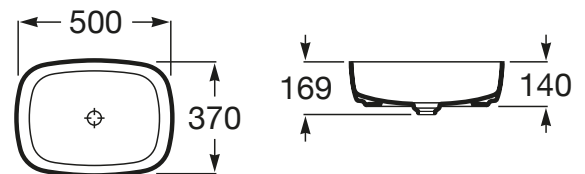

INSPIRA

Umywalka nablatowa cienkościenna Soft
FINECERAMIC®

WYMIARY

Szerokość 500 mm.

Głębokość 370 mm.

Wysokość 140 mm.

KOLORY I WYKOŃCZENIA

63 Perłowy

RYСУNKI TECHNICZNE

INFORMACJE O PRODUKCIE

Czarna łazienka

Bez przelewu

Materiał: FINECERAMIC®

Pojemność umywalki (l): 17,75

Położenie niecki: Na środku

Położenie otworu na baterie: Brak otworów

Sposób montażu: Na blacie

Waga (kg): 6,4

PASUJE DO

Szafka z blatem pod umywalkę nablátową

851080...

TYLKO W SALONACH | **Roca** CLUB

GAP - Szafka 80cm z blatem, do kompletacji z umywalką.

851501...

TYLKO W SALONACH | **Roca** CLUB

GAP - Szafka 60cm z blatem, do kompletacji z umywalką.

851500...

TYLKO W SALONACH | **Roca** CLUB

GAP - Szafka 90cm z blatem, oraz modułem bocznym z drzwiami po lewej stronie, do kompletacji z umywalką stawianą po prawej stronie.