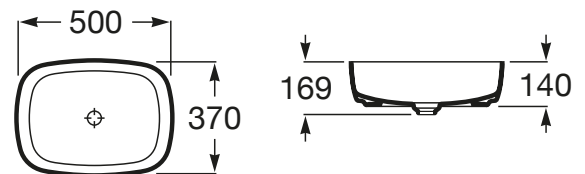

INSPIRA

Umywalka nablatowa cienkościenna Soft
FINECERAMIC®

WYMIARY

Szerokość 500 mm.

Głębokość 370 mm.

Wysokość 140 mm.

KOLORY I WYKOŃCZENIA

62 Biały matowy

RYSUNKI TECHNICZNE

INFORMACJE O PRODUKCIE

Czarna łazienka

Bez przelewu

Materiał: FINECERAMIC®

Pojemność umywalki (l): 17,75

Położenie niecki: Na środku

Położenie otworu na baterie: Brak otworów

Sposób montażu: Na blacie

Waga (kg): 6,4

PASUJE DO

Szafka z blatem pod umywalkę nablátową

851080...

TYLKO W SALONACH | Roca CLUB

GAP - Szafka 90cm z blatem, oraz modułem bocznym z drzwiami po lewej stronie, do kompletacji z umywalką stawianą po prawej stronie.