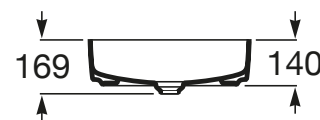

INSPIRA

Umywalka nablutowa cienkościenna Round
FINECERAMIC®

WYMIARY

Szerokość 500 mm.

Głębokość 370 mm.

Wysokość 140 mm.

KOLORY I WYKOŃCZENIA

66 Cafe

RYСУNKI TECHNICZNE

INFORMACJE O PRODUKCIE

Czarna łazienka

Bez przelewu

Kształt: Zaokrąglona

Materiał: FINECERAMIC®

Pojemność umywalki (l): 16,75

Położenie niecki: Na środku

Położenie otworu na baterie: Brak otworów

Sposób montażu: Na blacie

Waga (kg): 6,5

PASUJE DO

Szafka z blatem pod umywalkę nablátową

851080...

TYLKO W SALONACH | Roca CLUB

GAP - Szafka 90cm z blatem, oraz modułem bocznym z drzwiami po lewej stronie, do kompletacji z umywalką stawianą po prawej stronie.

851502...

TYLKO W SALONACH | Roca CLUB

GAP - Szafka 90cm z blatem, oraz modułem bocznym z drzwiami po prawej stronie, do kompletacji z umywalką stawianą po lewej stronie.

851503...

TYLKO W SALONACH | Roca CLUB