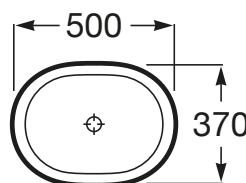

INSPIRA

Umywalka nablutowa cienkościenna Round
FINECERAMIC®

WYMIARY

Szerokość 500 mm.

Głębokość 370 mm.

Wysokość 140 mm.

KOLORY I WYKOŃCZENIA

66 Cafe

RYСУNKI TECHNICZNE

INFORMACJE O PRODUKCIE

Czarna łazienka

Bez przelewu

Kształt: Zaokrąglona

Materiał: FINECERAMIC®

Pojemność umywalki (l): 16,75

Położenie niecki: Na środku

Położenie otworu na baterie: Brak otworów

Sposób montażu: Na blacie

Waga (kg): 6,5

PASUJE DO

Szafka z blatem pod umywalkę nablátową

851080...

TYLKO W SALONACH | Roca CLUB

GAP - Szafka 90cm z blatem, oraz modułem bocznym z drzwiami po lewej stronie, do kompletacji z umywalką stawianą po prawej stronie.

851502...

TYLKO W SALONACH | Roca CLUB

GAP - Szafka 90cm z blatem, oraz modułem bocznym z drzwiami po prawej stronie, do kompletacji z umywalką stawianą po lewej stronie.

851503...

TYLKO W SALONACH | Roca CLUB