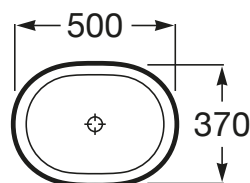

INSPIRA

Umywalka nablátowa cienkościenna Round
FINECERAMIC®

WYMIARY

Szerokość 500 mm.

Głębokość 370 mm.

Wysokość 140 mm.

KOLORY I WYKOŃCZENIA

65 Beżowy

RYSUNKI TECHNICZNE

INFORMACJE O PRODUKCIE

Czarna łazienka

Bez przelewu

Kształt: Zaokrąglona

Materiał: FINECERAMIC®

Pojemność umywalki (l): 16,75

Położenie niecki: Na środku

Położenie otworu na baterie: Brak otworów

Sposób montażu: Na blacie

Waga (kg): 6,5

PASUJE DO

Szafka z blatem pod umywalkę nablátową

851080...

TYLKO W SALONACH | **Roca** CLUB

GAP - Szafka 90cm z blatem, oraz modułem bocznym z drzwiami po prawej stronie, do kompletacji z umywalką stawianą po lewej stronie.