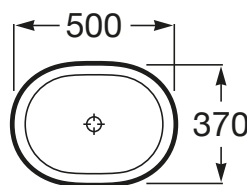

INSPIRA

Umywalka nablutowa cienkościenna Round
FINECERAMIC®

WYMIARY

Szerokość 500 mm.

Głębokość 370 mm.

Wysokość 140 mm.

KOLORY I WYKOŃCZENIA

64 Onyks

RYSUNKI TECHNICZNE

INFORMACJE O PRODUKCIE

Czarna łazienka

Bez przelewu

Kształt: Zaokrąglona

Materiał: FINECERAMIC®

Pojemność umywalki (l): 16,75

Położenie niecki: Na środku

Położenie otworu na baterie: Brak otworów

Sposób montażu: Na blacie

Waga (kg): 6,5

PASUJE DO

Szafka z blatem pod umywalkę nablátową

851080...

TYLKO W SALONACH | **Roca** CLUB

GAP - Szafka 90cm z blatem, oraz modułem bocznym z drzwiami po lewej stronie, do kompletacji z umywalką stawianą po prawej stronie.

851502...

TYLKO W SALONACH | **Roca** CLUB

GAP - Szafka 90cm z blatem, oraz modułem bocznym z drzwiami po prawej stronie, do kompletacji z umywalką stawianą po lewej stronie.

851503...

TYLKO W SALONACH | **Roca** CLUB