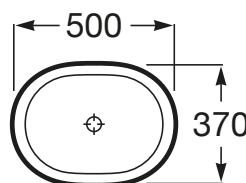

INSPIRA

Umywalka nablutowa cienkościenna Round  
FINECERAMIC®

WYMIARY

Szerokość 500 mm.

Głębokość 370 mm.

Wysokość 140 mm.

KOLORY I WYKOŃCZENIA

63 Perłowy

RYSUNKI TECHNICZNE

INFORMACJE O PRODUKCIE

Czarna łazienka

Bez przelewu

Kształt: Zaokrąglona

Materiał: FINECERAMIC®

Pojemność umywalki (l): 16,75

Położenie niecki: Na środku

Położenie otworu na baterie: Brak otworów

Sposób montażu: Na blacie

Waga (kg): 6,5

PASUJE DO

Szafka z blatem pod umywalkę nablátową

851080...

TYLKO W SALONACH | **Roca** CLUB

GAP - Szafka 90cm z blatem, oraz modułem bocznym z drzwiami po lewej stronie, do kompletacji z umywalką stawianą po prawej stronie.