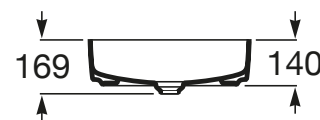

INSPIRA

Umywalka nablutowa cienkościenna Round  
FINECERAMIC®

WYMIARY

Szerokość 500 mm.

Głębokość 370 mm.

Wysokość 140 mm.

KOLORY I WYKOŃCZENIA

63 Perłowy

RYSUNKI TECHNICZNE

INFORMACJE O PRODUKCIE

Czarna łazienka

Bez przelewu

Kształt: Zaokrąglona

Materiał: FINECERAMIC®

Pojemność umywalki (l): 16,75

Położenie niecki: Na środku

Położenie otworu na baterie: Brak otworów

Sposób montażu: Na blacie

Waga (kg): 6,5

PASUJE DO

Szafka z blatem pod umywalkę nablátową

851080...

TYLKO W SALONACH | **Roca** CLUB

GAP - Szafka 90cm z blatem, oraz modułem bocznym z drzwiami po lewej stronie, do kompletacji z umywalką stawianą po prawej stronie.

851502...

TYLKO W SALONACH | **Roca** CLUB

GAP - Szafka 90cm z blatem, oraz modułem bocznym z drzwiami po prawej stronie, do kompletacji z umywalką stawianą po lewej stronie.

851503...

TYLKO W SALONACH | **Roca** CLUB