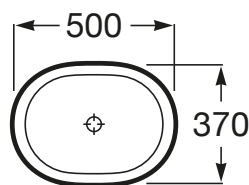

INSPIRA

Umywalka nablutowa cienkościenna Round  
FINECERAMIC®

WYMIARY

Szerokość 500 mm.

Głębokość 370 mm.

Wysokość 140 mm.

KOLORY I WYKOŃCZENIA

62 Biały matowy

RYSUNKI TECHNICZNE

INFORMACJE O PRODUKCIE

Czarna łazienka

Bez przelewu

Kształt: Zaokrąglona

Materiał: FINECERAMIC®

Pojemność umywalki (l): 16,75

Położenie niecki: Na środku

Położenie otworu na baterie: Brak otworów

Sposób montażu: Na blacie

Waga (kg): 6,5

PASUJE DO

Szafka z blatem pod umywalkę nablátową

851080...

TYLKO W SALONACH | **Roca** CLUB

GAP - Szafka 90cm z blatem, oraz modułem bocznym z drzwiami po lewej stronie, do kompletacji z umywalką stawianą po prawej stronie.

851502...

TYLKO W SALONACH | **Roca** CLUB

GAP - Szafka 90cm z blatem, oraz modułem bocznym z drzwiami po prawej stronie, do kompletacji z umywalką stawianą po lewej stronie.

851503...

TYLKO W SALONACH | **Roca** CLUB