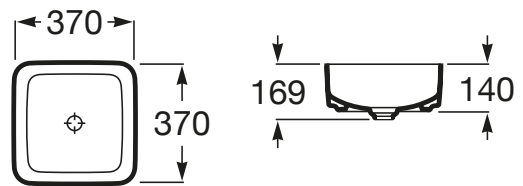

INSPIRA

Umywalka nablutowa cienkościenna Square
FINECERAMIC®

WYMIARY

Szerokość 370 mm.

Głębokość 370 mm.

Wysokość 140 mm.

KOLORY I WYKOŃCZENIA

66 Cafe

RYSUNKI TECHNICZNE

INFORMACJE O PRODUKCIE

Czarna łazienka

Bez przelewu

Kształt: Prostokątna

Materiał: FINECERAMIC®

Pojemność umywalki (l): 14,5

Położenie niecki: Na środku

Położenie otworu na baterie: Brak otworów

Sposób montażu: Na blacie

Waga (kg): 6,1

PASUJE DO

Szafka z blatem pod umywalkę nablátowá

851080...

Szafka z blatem pod umywalkę nablátowá

851079...

Eliptic - korek do umywalk bezprzelewowych

506403900

TYLKO W SALONACH | Roca CLUB

GAP - Szafka 90cm z blatem, oraz modułem bocznym z drzwiami po prawej stronie, do kompletacji z umywalką stawianą po lewej stronie.