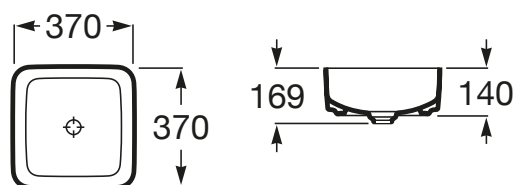

INSPIRA

Umywalka nablutowa cienkościenna Square
FINECERAMIC®

WYMIARY

Szerokość 370 mm.

Głębokość 370 mm.

Wysokość 140 mm.

KOLORY I WYKOŃCZENIA

65 Beżowy

RYSUNKI TECHNICZNE

INFORMACJE O PRODUKCIE

Czarna łazienka

Bez przelewu

Kształt: Prostokątna

Materiał: FINECERAMIC®

Pojemność umywalki (l): 14,5

Położenie niecki: Na środku

Położenie otworu na baterie: Brak otworów

Sposób montażu: Na blacie

Waga (kg): 6,1

PASUJE DO

Szafka z blatem pod umywalkę nablátową

851080...

Szafka z blatem pod umywalkę nablátową

851079...