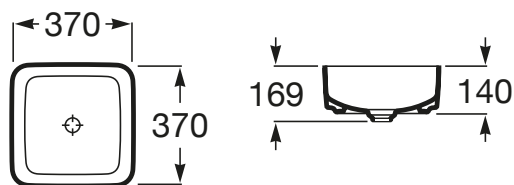

INSPIRA

Umywalka nablutowa cienkościenna Square
FINECERAMIC®

WYMIARY

Szerokość 370 mm.

Głębokość 370 mm.

Wysokość 140 mm.

KOLORY I WYKOŃCZENIA

64 Onyks

RYSUNKI TECHNICZNE

INFORMACJE O PRODUKCIE

Czarna łazienka

Bez przelewu

Kształt: Prostokątna

Materiał: FINECERAMIC®

Pojemność umywalki (l): 14,5

Położenie niecki: Na środku

Położenie otworu na baterie: Brak otworów

Sposób montażu: Na blacie

Waga (kg): 6,1

PASUJE DO

Szafka z blatem pod umywalkę nablátowá

851080...

Szafka z blatem pod umywalkę nablátowá

851079...