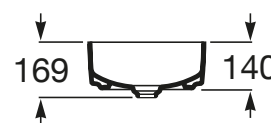

INSPIRA

Umywalka nablutowa cienkościenna Square
FINECERAMIC®

WYMIARY

Szerokość 370 mm.

Głębokość 370 mm.

Wysokość 140 mm.

KOLORY I WYKOŃCZENIA

63 Perłowy

RYSUNKI TECHNICZNE

INFORMACJE O PRODUKCIE

Czarna łazienka

Bez przelewu

Kształt: Prostokątna

Materiał: FINECERAMIC®

Pojemność umywalki (l): 14,5

Położenie niecki: Na środku

Położenie otworu na baterie: Brak otworów

Sposób montażu: Na blacie

Waga (kg): 6,1

PASUJE DO

Szafka z blatem pod umywalkę nablutową

851080...

Szafka z blatem pod umywalkę nablutową

851079...