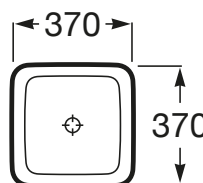

INSPIRA

Umywalka nablutowa cienkościenna Square
FINECERAMIC®

WYMIARY

Szerokość 370 mm.

Głębokość 370 mm.

Wysokość 140 mm.

KOLORY I WYKOŃCZENIA

63 Perłowy

RYSUNKI TECHNICZNE

INFORMACJE O PRODUKCIE

Czarna łazienka

Bez przelewu

Kształt: Prostokątna

Materiał: FINECERAMIC®

Pojemność umywalki (l): 14,5

Położenie niecki: Na środku

Położenie otworu na baterie: Brak otworów

Sposób montażu: Na blacie

Waga (kg): 6,1

PASUJE DO

Szafka z blatem pod umywalkę nablutową

851080...

Szafka z blatem pod umywalkę nablutową

851079...