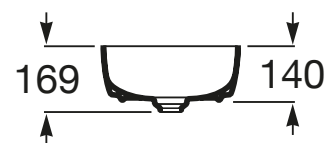

INSPIRA

Umywalka nablutowa cienkościenna Soft
FINECERAMIC®

WYMIARY

Szerokość 370 mm.

Głębokość 370 mm.

Wysokość 140 mm.

KOLORY I WYKOŃCZENIA

66 Cafe

RYSUNKI TECHNICZNE

INFORMACJE O PRODUKCIE

Czarna łazienka

Bez przelewu

Materiał: FINECERAMIC®

Pojemność umywalki (l): 12,3

Położenie niecki: Na środku

Położenie otworu na baterie: Brak otworów

Sposób montażu: Na blacie

Waga (kg): 6,5

PASUJE DO

Szafka z blatem pod umywalkę nablátowá

851080...

Szafka z blatem pod umywalkę nablátowá

851079...

TYLKO W SALONACH | Roca CLUB