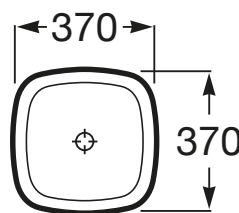

INSPIRA

Umywalka nablutowa cienkościenna Soft
FINECERAMIC®

WYMIARY

Szerokość 370 mm.

Głębokość 370 mm.

Wysokość 140 mm.

KOLORY I WYKOŃCZENIA

66 Cafe

RYSUNKI TECHNICZNE

INFORMACJE O PRODUKCIE

Czarna łazienka

Bez przelewu

Materiał: FINECERAMIC®

Pojemność umywalki (l): 12,3

Położenie niecki: Na środku

Położenie otworu na baterie: Brak otworów

Sposób montażu: Na blacie

Waga (kg): 6,5

PASUJE DO

Szafka z blatem pod umywalkę nablátowá

851080...

Szafka z blatem pod umywalkę nablátowá

851079...

TYLKO W SALONACH | Roca CLUB