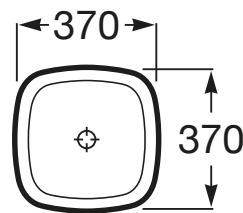

INSPIRA

Umywalka nablutowa cienkościenna Soft
FINECERAMIC®

WYMIARY

Szerokość 370 mm.

Głębokość 370 mm.

Wysokość 140 mm.

KOLORY I WYKOŃCZENIA

65 Beżowy

RYSUNKI TECHNICZNE

INFORMACJE O PRODUKCIE

Czarna łazienka

Bez przelewu

Materiał: FINECERAMIC®

Pojemność umywalki (l): 12,3

Położenie niecki: Na środku

Położenie otworu na baterie: Brak otworów

Sposób montażu: Na blacie

Waga (kg): 6,5

PASUJE DO

Szafka z blatem pod umywalkę nablátowá

851080...

Szafka z blatem pod umywalkę nablátowá

851079...

TYLKO W SALONACH | Roca CLUB