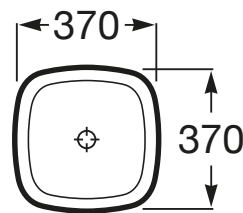

INSPIRA

Umywalka nablatowa cienkościenna Soft  
FINECERAMIC®

WYMIARY

Szerokość 370 mm.

Głębokość 370 mm.

Wysokość 140 mm.

KOLORY I WYKOŃCZENIA

63 Perłowy

RYSUNKI TECHNICZNE

INFORMACJE O PRODUKCIE

Czarna łazienka

Bez przelewu

Materiał: FINECERAMIC®

Pojemność umywalki (l): 12,3

Położenie niecki: Na środku

Położenie otworu na baterie: Brak otworów

Sposób montażu: Na blacie

Waga (kg): 6,5

PASUJE DO

Szafka z blatem pod umywalkę nablátowá

851080...

Szafka z blatem pod umywalkę nablátowá

851079...

Elíptic - korek do umywalk bezprzelewowych