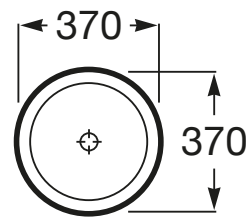

INSPIRA

Umywalka nablutowa cienkościenna Round  
FINECERAMIC®

WYMIARY

Szerokość 370 mm.

Głębokość 370 mm.

Wysokość 140 mm.

KOLORY I WYKOŃCZENIA

64 Onyks

RYSUNKI TECHNICZNE

INFORMACJE O PRODUKCIE

Czarna łazienka

Bez przelewu

Kształt: Zaokrąglona

Materiał: FINECERAMIC®

Pojemność umywalki (l): 11,2

Położenie niecki: Na środku

Położenie otworu na baterie: Brak otworów

Sposób montażu: Na blacie

Waga (kg): 5,2

PASUJE DO

Szafka z blatem pod umywalkę nablátową

851080...

Szafka z blatem pod umywalkę nablátową

851079...