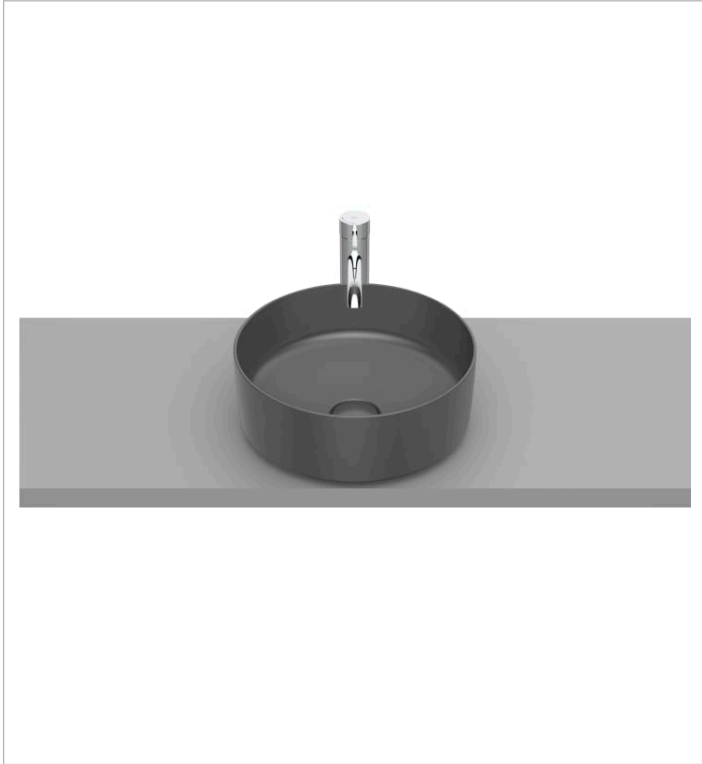

INSPIRA

Umywalka nablutowa cienkościenna Round  
FINECERAMIC®

WYMIARY

Szerokość 370 mm.

Głębokość 370 mm.

Wysokość 140 mm.

KOLORY I WYKOŃCZENIA

64 Onyks

RYSUNKI TECHNICZNE

INFORMACJE O PRODUKCIE

Czarna łazienka

Bez przelewu

Kształt: Zaokrąglona

Materiał: FINECERAMIC®

Pojemność umywalki (l): 11,2

Położenie niecki: Na środku

GAP - Szafka 80cm z blatem, do kompletacji z umywalką.

851501...

Ozdobny syfon umywalkowy

506403110

Syfon umywalkowy butelkowy

506401614

Korek uniwersalny niezamykany do umywalk bez przelewu z pokrywą ceramiczną

## Inspira

Kolekcja ceramiki Inspira zawierająca 3 linie projektowe: Inspira Round (okrągłe), Inspira Soft (zaoblone kształty) oraz Inspira Square (kwadratowe), z których można tworzyć perfekcyjne kombinacje aranżacji łazienkowych. W ofercie umywalki Inspira, toalety myjące In-Wash, miski WC i deski WC oraz bidety Inspira.