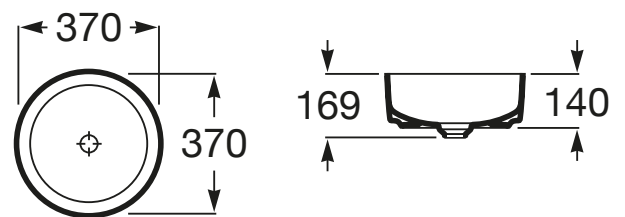

INSPIRA

Umywalka nablutowa cienkościenna Round
FINECERAMIC®

WYMIARY

Szerokość 370 mm.

Głębokość 370 mm.

Wysokość 140 mm.

KOLORY I WYKOŃCZENIA

63 Perłowy

RYSUNKI TECHNICZNE

INFORMACJE O PRODUKCIE

Czarna łazienka

Bez przelewu

Kształt: Zaokrąglona

Materiał: FINECERAMIC®

Pojemność umywalki (l): 11,2

Położenie niecki: Na środku

Położenie otworu na baterie: Brak otworów

Sposób montażu: Na blacie

Waga (kg): 5,2

PASUJE DO

Szafka z blatem pod umywalkę nablátowá

851080...

Szafka z blatem pod umywalkę nablátowá

851079...

Eliptic - korek do umywalk bezprzelewowych

506403900

TYLKO W SALONACH | Roca CLUB

GAP - Szafka 90cm z blatem, oraz modułem bocznym z drzwiami po lewej stronie, do kompletacji z umywalką stawianą po prawej stronie.