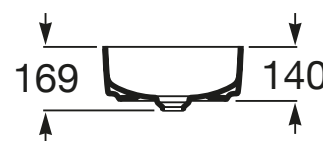

INSPIRA

Umywalka nablutowa cienkościenna Round
FINECERAMIC®

WYMIARY

Szerokość 370 mm.

Głębokość 370 mm.

Wysokość 140 mm.

KOLORY I WYKOŃCZENIA

62 Biały matowy

RYSUNKI TECHNICZNE

INFORMACJE O PRODUKCIE

Czarna łazienka

Bez przelewu

Kształt: Zaokrąglona

Materiał: FINECERAMIC®

Pojemność umywalki (l): 11,2

Położenie niecki: Na środku

Położenie otworu na baterie: Brak otworów

Sposób montażu: Na blacie

Waga (kg): 5,2

PASUJE DO

Szafka z blatem pod umywalkę nablátowá

851080...

Szafka z blatem pod umywalkę nablátowá

851079...