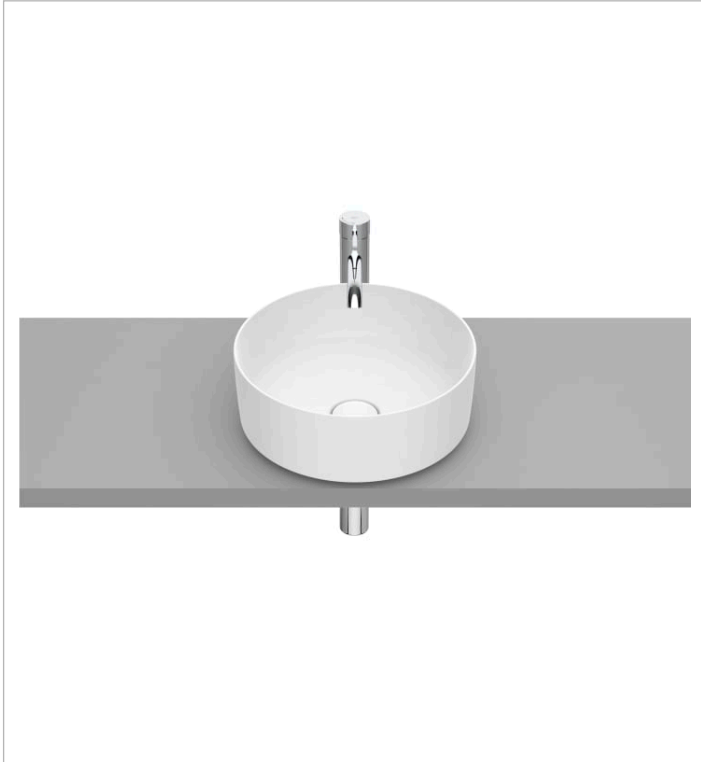

INSPIRA

Umywalka nablutowa cienkościenna Round
FINECERAMIC®

WYMIARY

Szerokość 370 mm.

Głębokość 370 mm.

Wysokość 140 mm.

KOLORY I WYKOŃCZENIA

62 Biały matowy

RYSUNKI TECHNICZNE

INFORMACJE O PRODUKCIE

Czarna łazienka

Bez przelewu

Kształt: Zaokrąglona

Materiał: FINECERAMIC®

Pojemność umywalki (l): 11,2

Położenie niecki: Na środku

GAP - Szafka 80cm z blatem, do kompletacji z umywalką.

851501...

TYLKO W SALONACH | Roca CLUB

GAP - Szafka 60cm z blatem, do kompletacji z umywalką.

851500...

Ozdobny syfon umywalkowy

506403110

Syfon umywalkowy butelkowy

506401614

Korek uniwersalny niezamykany do umywalk bez przelewu z pokrywą ceramiczną

50640390C

Inspira

Kolekcja ceramiki Inspira zawierająca 3 linie projektowe: Inspira Round (okrągłe), Inspira Soft (zaoblone kształty) oraz Inspira Square (kwadratowe), z których można tworzyć perfekcyjne kombinacje aranżacji łazienkowych. W ofercie umywalki Inspira, toalety myjące In-Wash, miski WC i deski WC oraz bidety Inspira.