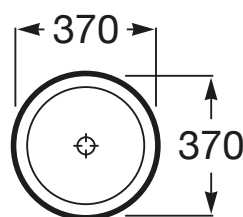

INSPIRA

Umywalka nablutowa cienkościenna Round
FINECERAMIC®

WYMIARY

Szerokość 370 mm.

Głębokość 370 mm.

Wysokość 140 mm.

KOLORY I WYKOŃCZENIA

62 Biały matowy

RYSUNKI TECHNICZNE

INFORMACJE O PRODUKCIE

Czarna łazienka

Bez przelewu

Kształt: Zaokrąglona

Materiał: FINECERAMIC®

Pojemność umywalki (l): 11,2

Położenie niecki: Na środku

Położenie otworu na baterie: Brak otworów

Sposób montażu: Na blacie

Waga (kg): 5,2

PASUJE DO

Szafka z blatem pod umywalkę nablátowá

851080...

Szafka z blatem pod umywalkę nablátowá

851079...