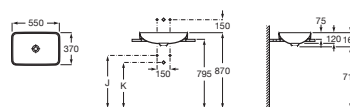

INSPIRA

Umywalka blatowa cienkościenna Square
FINECERAMIC®

WYMIARY

Szerokość 550 mm.

Głębokość 370 mm.

Wysokość 75 mm.

KOLORY I WYKOŃCZENIA

64 Onyks

RYSUNKI TECHNICZNE

INFORMACJE O PRODUKCIE

Czarna łazienka

Długość niecki (mm): 550

Głębokość niecki (mm): 120

Korek: Zawiera

Kształt: Prostokątna

Materiał: FINECERAMIC®

Pojemność umywalki (l): 14,4

Położenie niecki: Na środku

Położenie otworu na baterie: Brak otworów

Sposób montażu: Wpuszczana w blat

Szerokość niecki (mm): 370

Waga (kg): 10,3

Zestaw montażowy: Brak

PASUJE DO