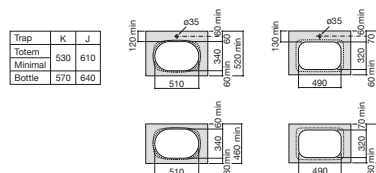

INSPIRA

Umywalka blatowa cienkościenna Square
FINECERAMIC®

WYMIARY

Szerokość 550 mm.

Głębokość 370 mm.

Wysokość 75 mm.

KOLORY I WYKOŃCZENIA

64 Onyks

RYSUNKI TECHNICZNE

INFORMACJE O PRODUKCIE

Czarna łazienka

Długość niecki (mm): 550

Głębokość niecki (mm): 120

Korek: Zawiera

Kształt: Prostokątna

Materiał: FINECERAMIC®

Pojemność umywalki (l): 14,4

Położenie niecki: Na środku

Położenie otworu na baterie: Brak otworów

Sposób montażu: Wpuszczana w blat

Szerokość niecki (mm): 370

Waga (kg): 10,3

Zestaw montażowy: Brak

PASUJE DO