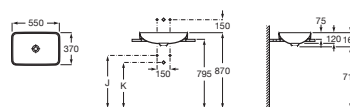

INSPIRA

Umywalka blatowa cienkościenna Square
FINECERAMIC®

WYMIARY

Szerokość 550 mm.

Głębokość 370 mm.

Wysokość 75 mm.

KOLORY I WYKOŃCZENIA

63 Perłowy

RYSUNKI TECHNICZNE

INFORMACJE O PRODUKCIE

Czarna łazienka

Długość niecki (mm): 550

Głębokość niecki (mm): 120

Korek: Zawiera

Kształt: Prostokątna

Materiał: FINECERAMIC®

Pojemność umywalki (l): 14,4

Położenie niecki: Na środku

Położenie otworu na baterie: Brak otworów

Sposób montażu: Wpuszczana w blat

Szerokość niecki (mm): 370

Waga (kg): 10,3

Zestaw montażowy: Brak

PASUJE DO