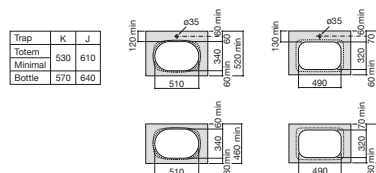

INSPIRA

Umywalka blatowa cienkościenna Square
FINECERAMIC®

WYMIARY

Szerokość 550 mm.

Głębokość 370 mm.

Wysokość 75 mm.

KOLORY I WYKOŃCZENIA

63 Perłowy

RYSUNKI TECHNICZNE

INFORMACJE O PRODUKCIE

Czarna łazienka

Długość niecki (mm): 550

Głębokość niecki (mm): 120

Korek: Zawiera

Kształt: Prostokątna

Materiał: FINECERAMIC®

Pojemność umywalki (l): 14,4

Położenie niecki: Na środku

Położenie otworu na baterie: Brak otworów

Sposób montażu: Wpuszczana w blat

Szerokość niecki (mm): 370

Waga (kg): 10,3

Zestaw montażowy: Brak

PASUJE DO