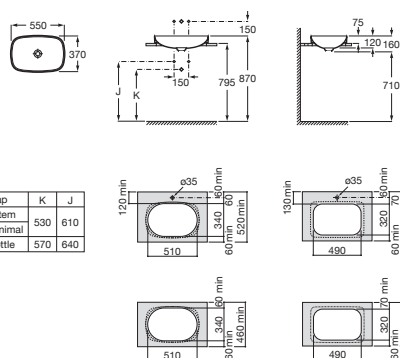

INSPIRA

Umywalka blatowa cienkościenna Soft  
FINECERAMIC®

WYMIARY

Szerokość 550 mm.

Głębokość 370 mm.

Wysokość 75 mm.

KOLORY I WYKOŃCZENIA

66 Cafe

RYSUNKI TECHNICZNE

INFORMACJE O PRODUKCIE

Czarna łazienka

Bez przelewu

Długość niecki (mm): 550

Głębokość niecki (mm): 120

Korek: Zawiera

Materiał: FINECERAMIC®

Pojemność umywalki (l): 13,5

Położenie niecki: Na środku

Położenie otworu na baterie: Brak otworów

Sposób montażu: Wpuszczana w blat

Szerokość niecki (mm): 370

Waga (kg): 9,6

Zestaw montażowy: Brak