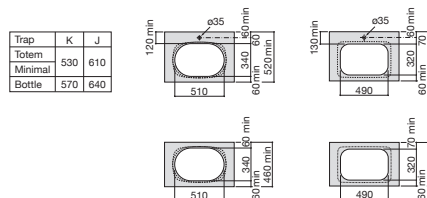

INSPIRA

Umywalka blatowa cienkościenna Soft
FINECERAMIC®

WYMIARY

Szerokość 550 mm.

Głębokość 370 mm.

Wysokość 75 mm.

KOLORY I WYKOŃCZENIA

63 Perłowy

RYSUNKI TECHNICZNE

INFORMACJE O PRODUKCIE

Czarna łazienka

Bez przelewu

Długość niecki (mm): 550

Głębokość niecki (mm): 120

Korek: Zawiera

Materiał: FINECERAMIC®

Pojemność umywalki (l): 13,5

Położenie niecki: Na środku

Położenie otworu na baterie: Brak otworów

Sposób montażu: Wpuszczana w blat

Szerokość niecki (mm): 370

Waga (kg): 9,6

Zestaw montażowy: Brak

PASUJE DO