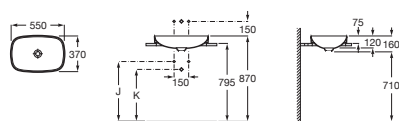

INSPIRA

Umywalka blatowa cienkościenna Soft
FINECERAMIC®

WYMIARY

Szerokość 550 mm.

Głębokość 370 mm.

Wysokość 75 mm.

KOLORY I WYKOŃCZENIA

63 Perłowy

RYSUNKI TECHNICZNE

INFORMACJE O PRODUKCIE

Czarna łazienka

Bez przelewu

Długość niecki (mm): 550

Głębokość niecki (mm): 120

Korek: Zawiera

Materiał: FINECERAMIC®

Pojemność umywalki (l): 13,5

Położenie niecki: Na środku

Położenie otworu na baterie: Brak otworów

Sposób montażu: Wpuszczana w blat

Szerokość niecki (mm): 370

Waga (kg): 9,6

Zestaw montażowy: Brak

PASUJE DO