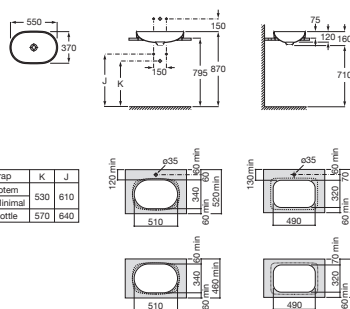

INSPIRA

Umywalka blatowa cienkościenna Round
FINECERAMIC®

WYMIARY

Szerokość 550 mm.

Głębokość 370 mm.

Wysokość 75 mm.

KOLORY I WYKOŃCZENIA

66 Cafe

RYSUNKI TECHNICZNE

INFORMACJE O PRODUKCIE

Bez przelewu

Długość niecki (mm): 550

Głębokość niecki (mm): 120

Korek: Zawiera

Kształt: Zaokrąglona

Materiał: FINECERAMIC®

Pojemność umywalki (l): 13

Położenie niecki: Na środku

Położenie otworu na baterie: Brak otworów

Sposób montażu: Wpuszczana w blat

Szerokość niecki (mm): 370

Waga (kg): 8,8

Zestaw montażowy: Brak

PASUJE DO