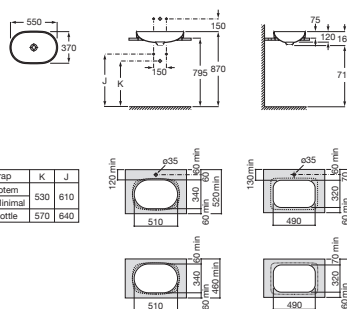

INSPIRA

Umywalka blatowa cienkościenna Round
FINECERAMIC®

WYMIARY

Szerokość 550 mm.

Głębokość 370 mm.

Wysokość 75 mm.

KOLORY I WYKOŃCZENIA

65 Beżowy

RYSUNKI TECHNICZNE

INFORMACJE O PRODUKCIE

Bez przelewu

Długość niecki (mm): 550

Głębokość niecki (mm): 120

Korek: Zawiera

Kształt: Zaokrąglona

Materiał: FINECERAMIC®

Pojemność umywalki (l): 13

Położenie niecki: Na środku

Położenie otworu na baterie: Brak otworów

Sposób montażu: Wpuszczana w blat

Szerokość niecki (mm): 370

Waga (kg): 8,8

Zestaw montażowy: Brak

PASUJE DO