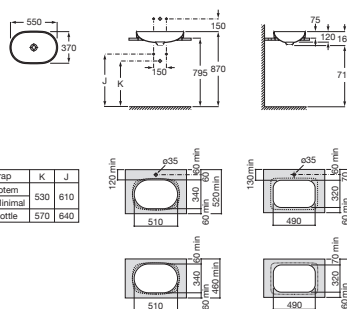

INSPIRA

Umywalka blatowa cienkościenna Round
FINECERAMIC®

WYMIARY

Szerokość 550 mm.

Głębokość 370 mm.

Wysokość 75 mm.

KOLORY I WYKOŃCZENIA

63 Perłowy

RYSUNKI TECHNICZNE

INFORMACJE O PRODUKCIE

Bez przelewu

Długość niecki (mm): 550

Głębokość niecki (mm): 120

Korek: Zawiera

Kształt: Zaokrąglona

Materiał: FINECERAMIC®

Pojemność umywalki (l): 13

Położenie niecki: Na środku

Położenie otworu na baterie: Brak otworów

Sposób montażu: Wpuszczana w blat

Szerokość niecki (mm): 370

Waga (kg): 8,8

Zestaw montażowy: Brak

PASUJE DO