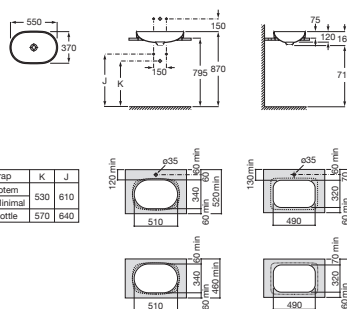

INSPIRA

Umywalka blatowa cienkościenna Round
FINECERAMIC®

WYMIARY

Szerokość 550 mm.

Głębokość 370 mm.

Wysokość 75 mm.

KOLORY I WYKOŃCZENIA

62 Biały matowy

RYSUNKI TECHNICZNE

INFORMACJE O PRODUKCIE

Bez przelewu

Długość niecki (mm): 550

Głębokość niecki (mm): 120

Korek: Zawiera

Kształt: Zaokrąglona

Materiał: FINECERAMIC®

Pojemność umywalki (l): 13

Położenie niecki: Na środku

Położenie otworu na baterie: Brak otworów

Sposób montażu: Wpuszczana w blat

Szerokość niecki (mm): 370

Waga (kg): 8,8

Zestaw montażowy: Brak

PASUJE DO