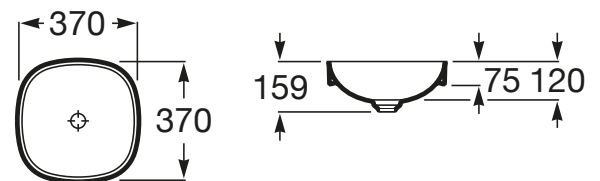

INSPIRA

Umywalka blatowa cienkościenna Soft
FINECERAMIC®

WYMIARY

Szerokość 370 mm.

Głębokość 370 mm.

Wysokość 75 mm.

KOLORY I WYKOŃCZENIA

66 Cafe

RYSUNKI TECHNICZNE

INFORMACJE O PRODUKCIE

Czarna łazienka

Bez przelewu

Materiał: FINECERAMIC®

Pojemność umywalki (l): 9,25

Położenie niecki: Na środku

Położenie otworu na baterie: Brak otworów

Sposób montażu: Wpuszczana w blat

Waga (kg): 4,1

Zestaw montażowy: Brak

PASUJE DO

Elipctic - korek do umywalek
bezprzelewowych

506403900

Syfon umywalkowy
butelkowy

506401614