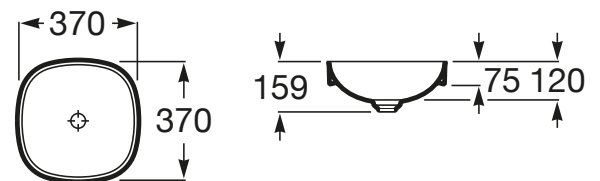

INSPIRA

Umywalka blatowa cienkościenna Soft
FINECERAMIC®

WYMIARY

Szerokość 370 mm.

Głębokość 370 mm.

Wysokość 75 mm.

KOLORY I WYKOŃCZENIA

65 Beżowy

RYSUNKI TECHNICZNE

INFORMACJE O PRODUKCIE

Czarna łazienka

Bez przelewu

Materiał: FINECERAMIC®

Pojemność umywalki (l): 9,25

Położenie niecki: Na środku

Położenie otworu na baterie: Brak otworów

Sposób montażu: Wpuszczana w blat

Waga (kg): 4,1

Zestaw montażowy: Brak

PASUJE DO

Elipctic - korek do umywalek
bezprzelewowych

506403900

Syfon umywalkowy
butelkowy

506401614