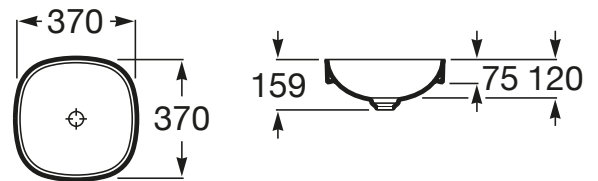

INSPIRA

Umywalka blatowa cienkościenna Soft
FINECERAMIC®

WYMIARY

Szerokość 370 mm.

Głębokość 370 mm.

Wysokość 75 mm.

KOLORY I WYKOŃCZENIA

64 Onyks

RYSUNKI TECHNICZNE

INFORMACJE O PRODUKCIE

Czarna łazienka

Bez przelewu

Materiał: FINECERAMIC®

Pojemność umywalki (l): 9,25

Położenie niecki: Na środku

Położenie otworu na baterie: Brak otworów

Sposób montażu: Wpuszczana w blat

Waga (kg): 4,1

Zestaw montażowy: Brak

PASUJE DO

Eliptic - korek do umywalek
bezprzelewowych

506403900

Ozdobny syfon umywalkowy

506403110