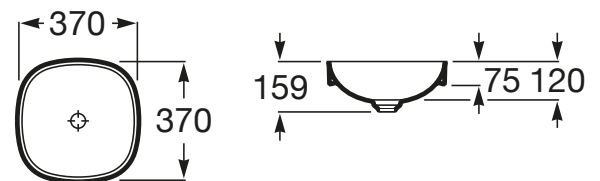

INSPIRA

Umywalka blatowa cienkościenna Soft
FINECERAMIC®

WYMIARY

Szerokość 370 mm.

Głębokość 370 mm.

Wysokość 75 mm.

KOLORY I WYKOŃCZENIA

63 Perłowy

RYSUNKI TECHNICZNE

INFORMACJE O PRODUKCIE

Czarna łazienka

Bez przelewu

Materiał: FINECERAMIC®

Pojemność umywalki (l): 9,25

Położenie niecki: Na środku

Położenie otworu na baterie: Brak otworów

Sposób montażu: Wpuszczana w blat

Waga (kg): 4,1

Zestaw montażowy: Brak

PASUJE DO

Ozdobny syfon umywalkowy

506403110

Syfon umywalkowy
butelkowy

506401614