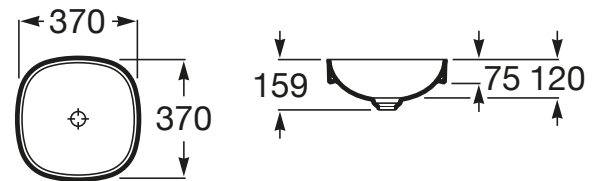

INSPIRA

Umywalka blatowa cienkościenna Soft
FINECERAMIC®

WYMIARY

Szerokość 370 mm.

Głębokość 370 mm.

Wysokość 75 mm.

KOLORY I WYKOŃCZENIA

62 Biały matowy

RYSUNKI TECHNICZNE

INFORMACJE O PRODUKCIE

Czarna łazienka

Bez przelewu

Materiał: FINECERAMIC®

Pojemność umywalki (l): 9,25

Położenie niecki: Na środku

Położenie otworu na baterie: Brak otworów

Sposób montażu: Wpuszczana w blat

Waga (kg): 4,1

Zestaw montażowy: Brak

PASUJE DO

Syfon umywalkowy
butelkowy

506401614

Ozdobny syfon umywalkowy

506403110