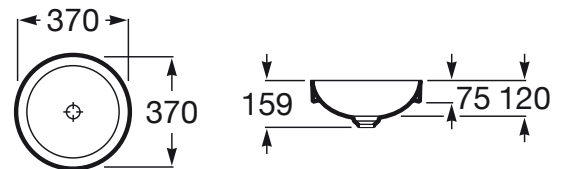

INSPIRA

**Umywalka blatowa cienkościenna Round
FINECERAMIC®**

WYMIARY

Szerokość 370 mm.

Głębokość 370 mm.

Wysokość 75 mm.

KOLORY I WYKOŃCZENIA

65 Beżowy

RYSUNKI TECHNICZNE

INFORMACJE O PRODUKCIE

Czarna łazienka

Bez przelewu

Kształt: Zaokrąglona

Materiał: FINECERAMIC®

Pojemność umywalki (l): 8,7

Położenie niecki: Na środku

Położenie otworu na baterie: Brak otworów

Sposób montażu: Wpuszczana w blat

Waga (kg): 3,7

Zestaw montażowy: Brak

PASUJE DO

Ozdobny syfon umywalkowy

506403110

Syfon umywalkowy
butelkowy