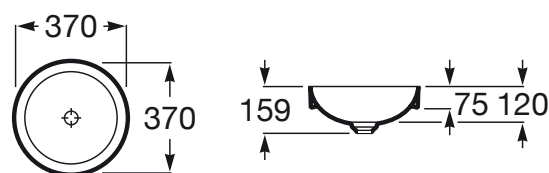

INSPIRA

Umywalka blatowa cienkościenna Round
FINECERAMIC®

WYMIARY

Szerokość 370 mm.

Głębokość 370 mm.

Wysokość 75 mm.

KOLORY I WYKOŃCZENIA

65 Beżowy

RYSUNKI TECHNICZNE

INFORMACJE O PRODUKCIE

Czarna łazienka

Bez przelewu

Kształt: Zaokrąglona

Materiał: FINECERAMIC®

Pojemność umywalki (l): 8,7

Położenie niecki: Na środku

Położenie otworu na baterie: Brak otworów

Sposób montażu: Wpuszczana w blat

Waga (kg): 3,7

Zestaw montażowy: Brak

PASUJE DO

Eliptic - korek do umywalek
bezprzelewowych

506403900

Syfon umywalkowy
butelkowy