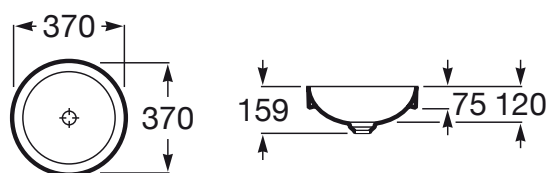

INSPIRA

Umywalka blatowa cienkościenna Round
FINECERAMIC®

WYMIARY

Szerokość 370 mm.

Głębokość 370 mm.

Wysokość 75 mm.

KOLORY I WYKOŃCZENIA

62 Biały matowy

RYSUNKI TECHNICZNE

INFORMACJE O PRODUKCIE

Czarna łazienka

Bez przelewu

Kształt: Zaokrąglona

Materiał: FINECERAMIC®

Pojemność umywalki (l): 8,7

Położenie niecki: Na środku

Położenie otworu na baterie: Brak otworów

Sposób montażu: Wpuszczana w blat

Waga (kg): 3,7

Zestaw montażowy: Brak

PASUJE DO

Syfon umywalkowy
butelkowy

506401614

Ozdobny syfon umywalkowy