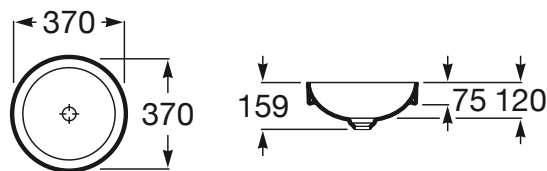

INSPIRA

Umywalka blatowa cienkościenna Round
FINECERAMIC®

WYMIARY

Szerokość 370 mm.

Głębokość 370 mm.

Wysokość 75 mm.

KOLORY I WYKOŃCZENIA

62 Biały matowy

RYSUNKI TECHNICZNE

INFORMACJE O PRODUKCIE

Czarna łazienka

Bez przelewu

Kształt: Zaokrąglona

Materiał: FINECERAMIC®

Pojemność umywalki (l): 8,7

Położenie niecki: Na środku

Położenie otworu na baterie: Brak otworów

Sposób montażu: Wpuszczana w blat

Waga (kg): 3,7

Zestaw montażowy: Brak

PASUJE DO

Syfon umywalkowy
butelkowy

506401614

Ozdobny syfon umywalkowy