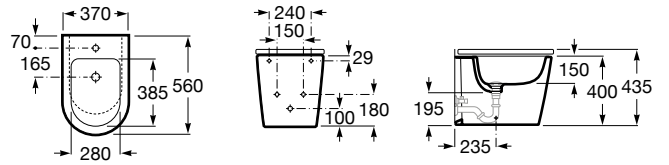

INSPIRA

Bidet stojący Round

WYMIARY

Szerokość 370 mm.

Głębokość 560 mm.

Wysokość 400 mm.

KOLORY I WYKOŃCZENIA

00 Biały

RYSUNKI TECHNICZNE

INFORMACJE O PRODUKCIE

Czarna łazienka

Kształt: Zaokrąglony

Odległość pomiędzy przyłączami wody (mm): 150

Pojemność bidetu (l): 7,2

Położenie otworu na baterie: 1 Otwór na środku

Przyścienny

Sposób montażu: Do posadzki

Wysokość przyłącza wody (mm): 180

Zestaw montażowy: W komplecie

ZAWIERA

Syfon bidetowy rurowy 250
mm 1 1/4" chrom

506402210

PASUJE DO

Pokrywa bidetu
wonoopadająca Round
SUPRALIT®