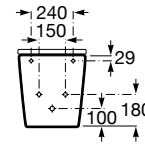

INSPIRA

Bidet stojący Round

WYMIARY

Szerokość 370 mm.

Głębokość 560 mm.

Wysokość 400 mm.

KOLORY I WYKOŃCZENIA

00 Biały

RYSUNKI TECHNICZNE

INFORMACJE O PRODUKCIE

Czarna łazienka

Kształt: Zaokrąglony

Odległość pomiędzy przyłączami wody (mm): 150

Pojemność bidetu (l): 7,2

Położenie otworu na baterie: 1 Otwór na środku

Przyścienny

Sposób montażu: Do posadzki

Wysokość przyłącza wody (mm): 180

Zestaw montażowy: W komplecie

ZAWIERA

Syfon bidetowy rurowy 250
mm 1 1/4" chrom

506402210

PASUJE DO

Pokrywa bidetu
wonoopadająca Round
SUPRALIT®