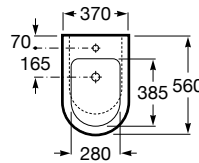

INSPIRA

Bidet stojący Round

WYMIARY

Szerokość 370 mm.

Głębokość 560 mm.

Wysokość 400 mm.

KOLORY I WYKOŃCZENIA

00 Biały

RYSUNKI TECHNICZNE

INFORMACJE O PRODUKCIE

Czarna łazienka

Kształt: Zaokrąglony

Odległość pomiędzy przyłączami wody (mm): 150

Pojemność bidetu (l): 7,2

Położenie otworu na baterie: 1 Otwór na środku

Przyścienny

Sposób montażu: Do posadzki

Wysokość przyłącza wody (mm): 180

Zestaw montażowy: W komplecie

ZAWIERA

Syfon bidetowy rurowy 250
mm 1 1/4" chrom

506402210

PASUJE DO

Pokrywa bidetu
wonoopadająca Round
SUPRALIT®