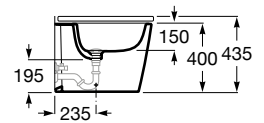

INSPIRA

Bidet stojący Round

WYMIARY

Szerokość 370 mm.

Głębokość 560 mm.

Wysokość 400 mm.

KOLORY I WYKOŃCZENIA

00 Biały

RYSUNKI TECHNICZNE

INFORMACJE O PRODUKCIE

Czarna łazienka

Kształt: Zaokrąglony

Odległość pomiędzy przyłączami wody (mm): 150

Pojemność bidetu (l): 7,2

Położenie otworu na baterie: 1 Otwór na środku

Przyścienny

Sposób montażu: Do posadzki

Wysokość przyłącza wody (mm): 180

Zestaw montażowy: W komplecie

ZAWIERA

Syfon bidetowy rurowy 250
mm 1 1/4" chrom

506402210

PASUJE DO

Pokrywa bidetu
wonoopadająca Round
SUPRALIT®