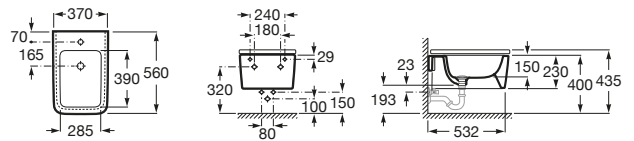

INSPIRA

Bidet podwieszany Square

WYMIARY

Szerokość 370 mm.

Głębokość 560 mm.

Wysokość 230 mm.

KOLORY I WYKOŃCZENIA

00 Biały

RYSUNKI TECHNICZNE

INFORMACJE O PRODUKCIE

Czarna łazienka

Kształt: Kwadratowy

Pojemność bidetu (l): 7,5

Położenie otworu na baterie: 1 Otwór na środku

Sposób montażu: Na stelażu / do ściany

Zestaw montażowy: W komplecie