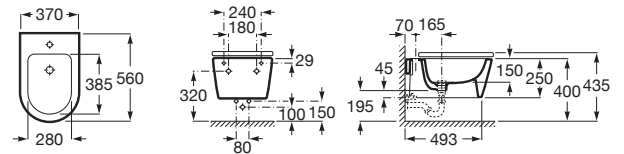

INSPIRA

Bidet podwieszany Round

WYMIARY

Szerokość 370 mm.

Głębokość 560 mm.

Wysokość 400 mm.

KOLORY I WYKOŃCZENIA

00 Biały

RYSUNKI TECHNICZNE

INFORMACJE O PRODUKCIE

Kształt: Zaokrąglony

Pojemność bidetu (l): 7,2

Położenie otworu na baterie: 1 Otwór na środku

Sposób montażu: Na stelażu / do ściany

Zestaw montażowy: W komplecie

PASUJE DO