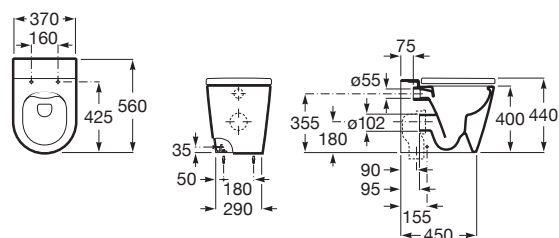

INSPIRA

Miska WC stojąca Round Rimless

WYMIARY

Szerokość 370 mm.

Głębokość 560 mm.

Wysokość 440 mm.

KOLORY I WYKOŃCZENIA

00 Biały

RYSUNKI TECHNICZNE

INFORMACJE O PRODUKCIE

Miska WC bezkolnierzowa, z odpływem podwójnym (umożliwia montaż poziomy lub pionowy odpływu). Przystosowana do spłukiwania 4/2, 4,5/3 oraz 6/3l. Zawiera zestaw montażowy do podłogi.

Bezkolnierzowa

Kolanko w zestawie

Kształt: Zaokrąglona

Przyścienny

Rodzaj odpływu: Podwójny

Sposób montażu: Do posadzki

Strumień spłukujący

System spłukiwania: Europejski

Waga (kg): 34

Zestaw montażowy: W komplecie

PASUJE DO

Deska WC wolnoopadająca
Round SUPRALIT®

801522..B

BASIC TANK ONE COMPACT
- Zbiornik podtynkowy do
misek wc stojących

890070200

Inspira